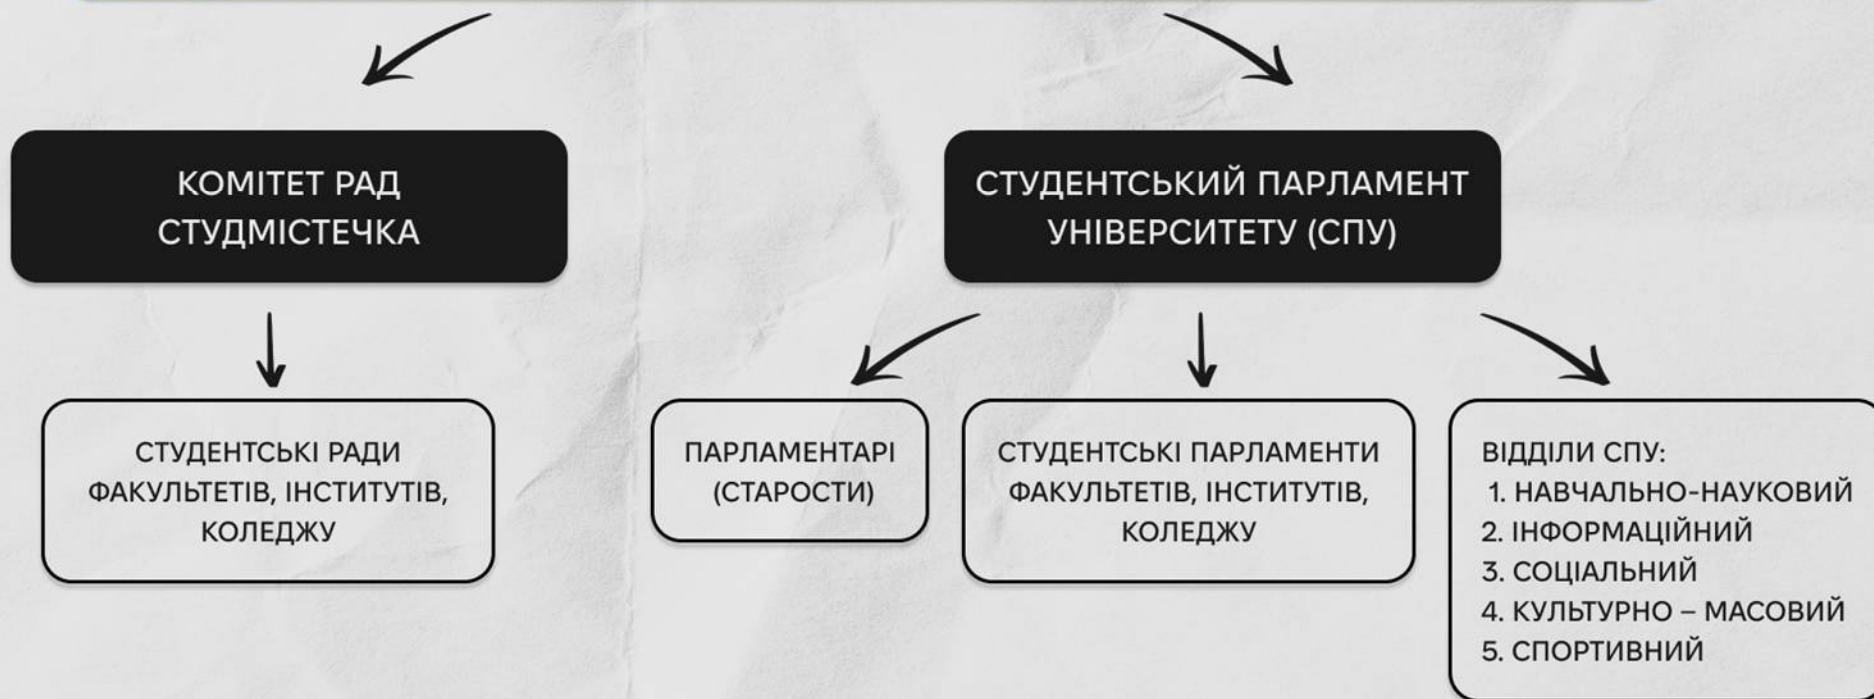

СТУДЕНТСЬКИЙ ПАРЛАМЕНТ

ФАКУЛЬТЕТУ АРХІТЕКТУРИ, БУДІВНИЦТВА ТА
ДЕКОРАТИВНО-ПРИКЛАДНОГО МИСТЕЦТВА

КОНФЕРЕНЦІЯ СТУДЕНТІВ УНІВЕРСИТЕТУ

СТУДЕНТОЦЕНТРИЗМ

ОРГАНІЗАЦІЯ

ВІДПОВІДАЛЬНІСТЬ

РЕЗУЛЬТАТ

ЗМІНИ