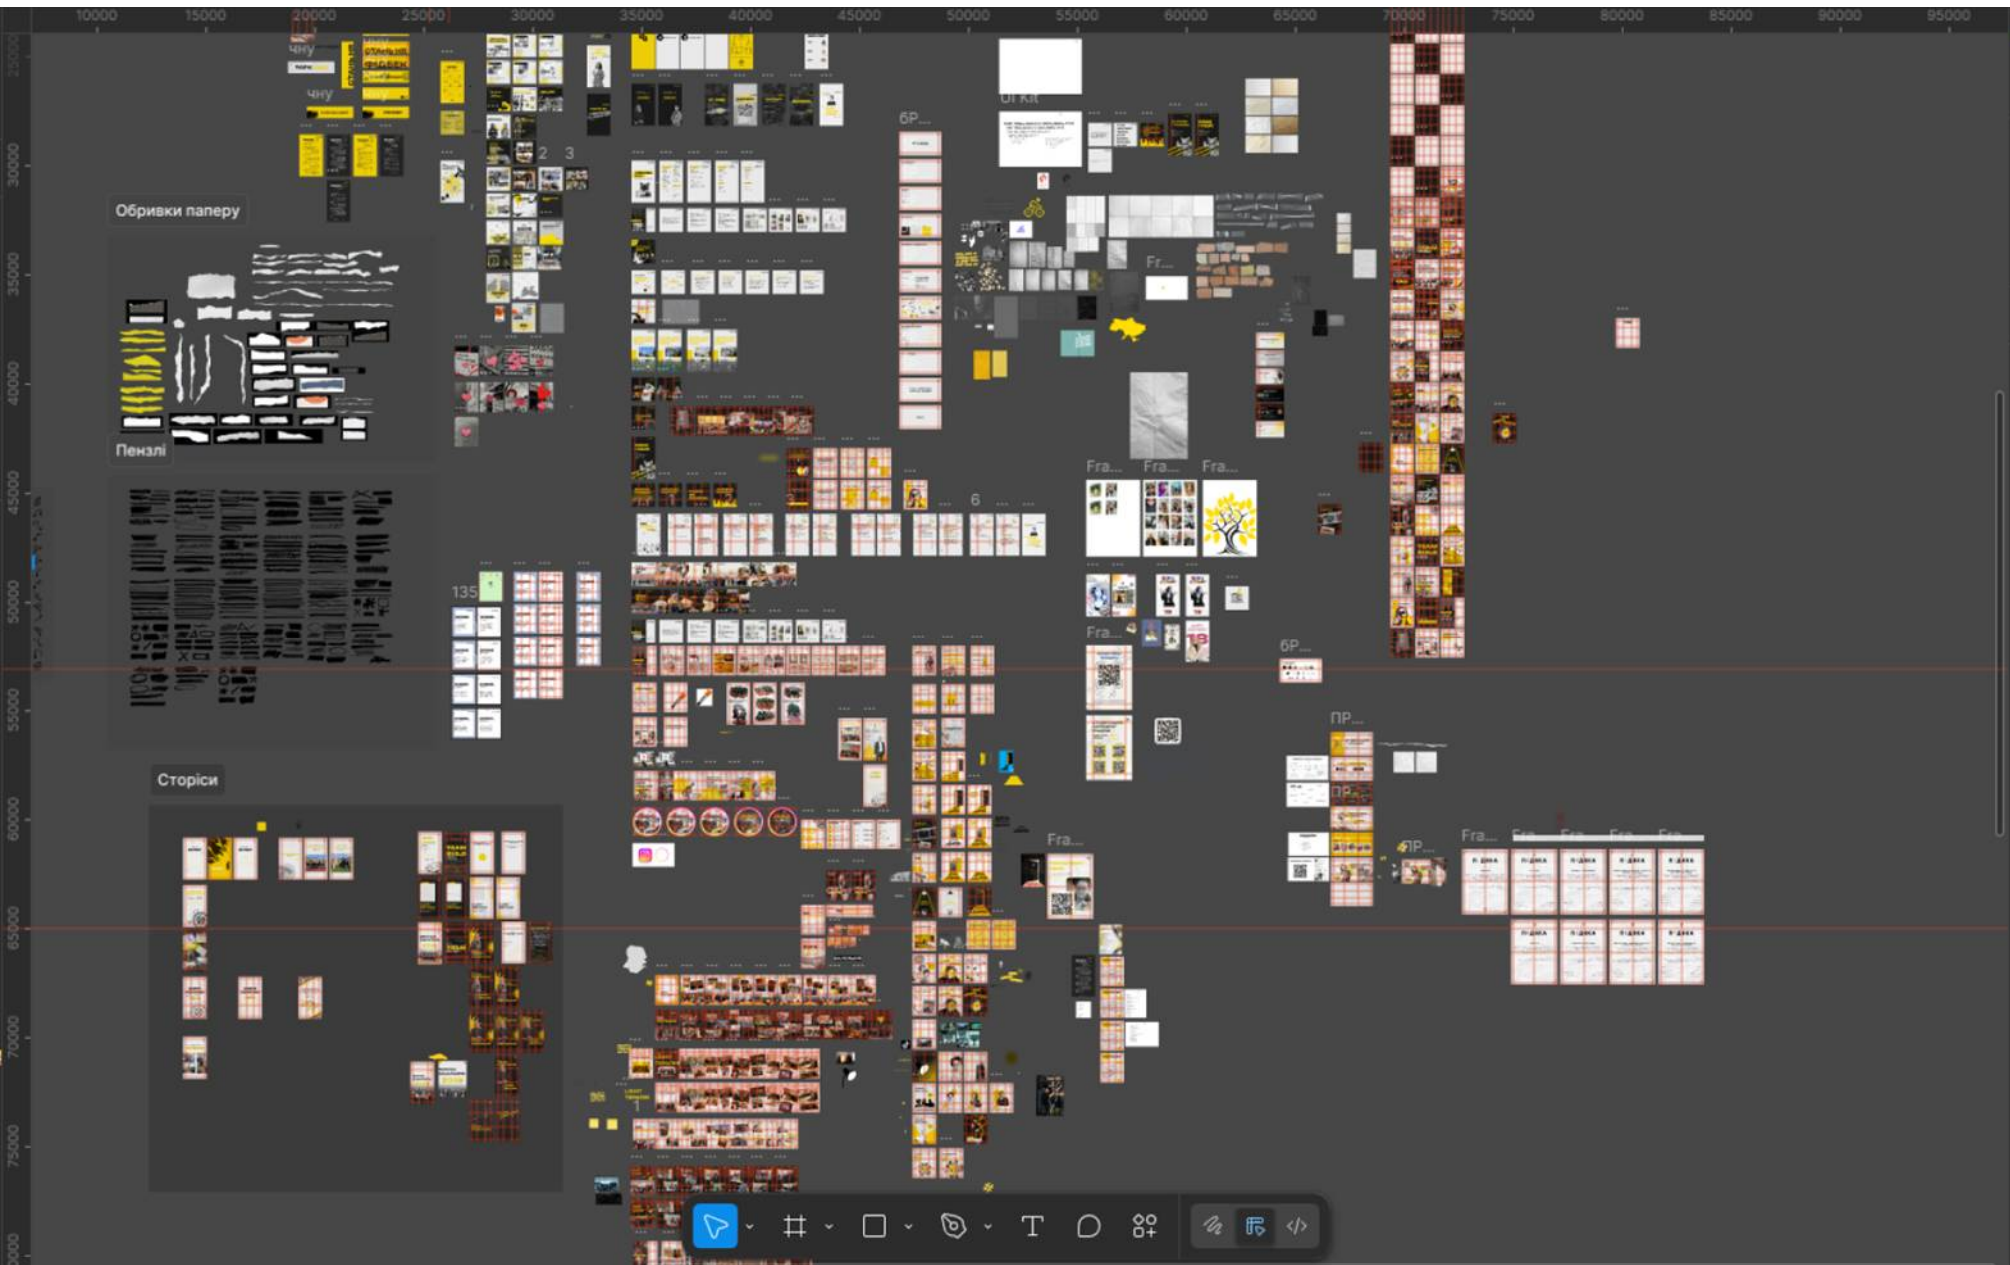

Design Prototype

Show in exports

Variables

Styles

Text styles

- Ag H0B · 130/140
- Ag H1B · 110/140
- Ag H2B · 80/140
- Ag H3B · 70/140
- Ag 36M · 36/140
- Ag 24M · 24/140
- Ag 24R · 24/140
- Ag 18R · 18/140
- Ag 18L · 18/140
- Ag 16R · 16/140
- Ag 16L · 16/140
- Ag F60 · 60/140
- Ag F40 · 40/140
- Ag F36 · 36/140
- Ag F28 · 24/140
- Ag F24 · 24/140
- Ag F16 · 16/140
- Ag F14 · 14/140